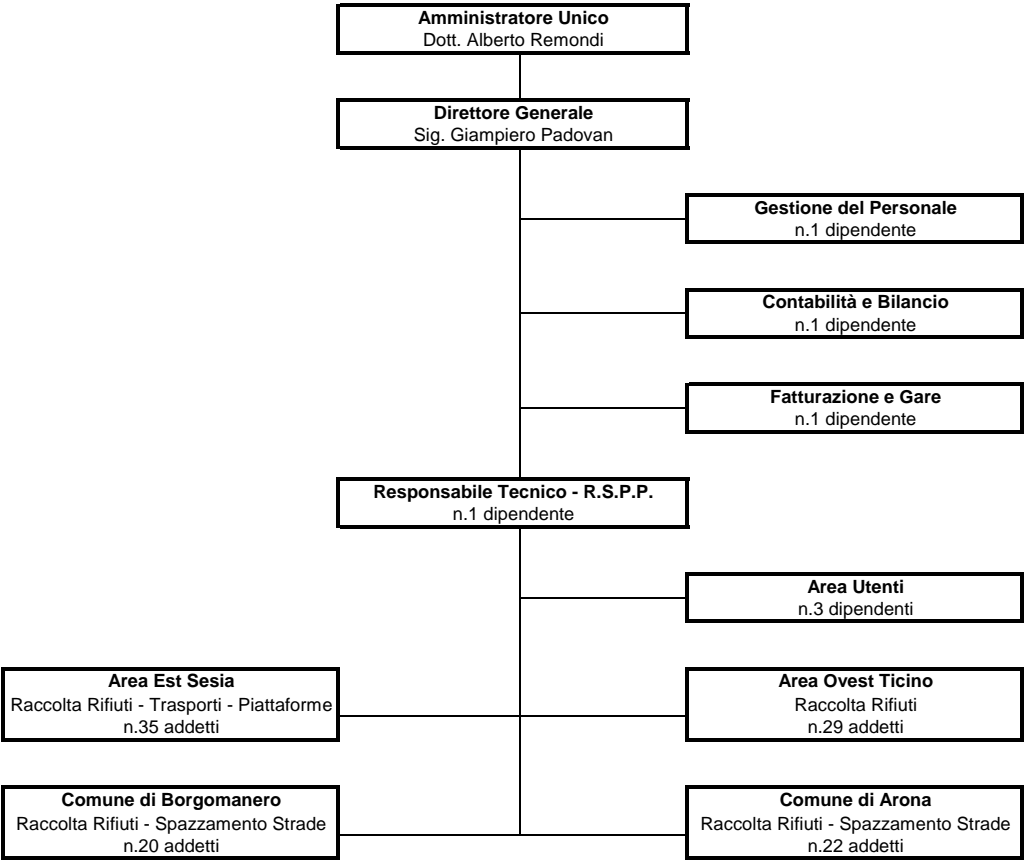

**MEDIO NOVARESE AMBIENTE S.P.A.
ORGANIGRAMMA AZIENDALE**

Legenda	
Area Est Sesia	Boca - Carpignano Sesia - Cavallirio - Cureggio - Fara Novarese - Ghemme - Grignasco - Maggiore Prato Sesia - Romagnano Sesia - Sizzano
Area Ovest Ticino	Agrate Conturbia - Bogogno - Borgo Ticino - Castelletto Sopra Ticino - Cavaglietto Cavaglio d'Agogna - Comignago - Cressa - Divignano - Dormelletto - Fontaneto d'Agogna - Gattico Oleggio Castello - Paruzzaro - Pombia - Suno - Varallo Pombia - Veruno