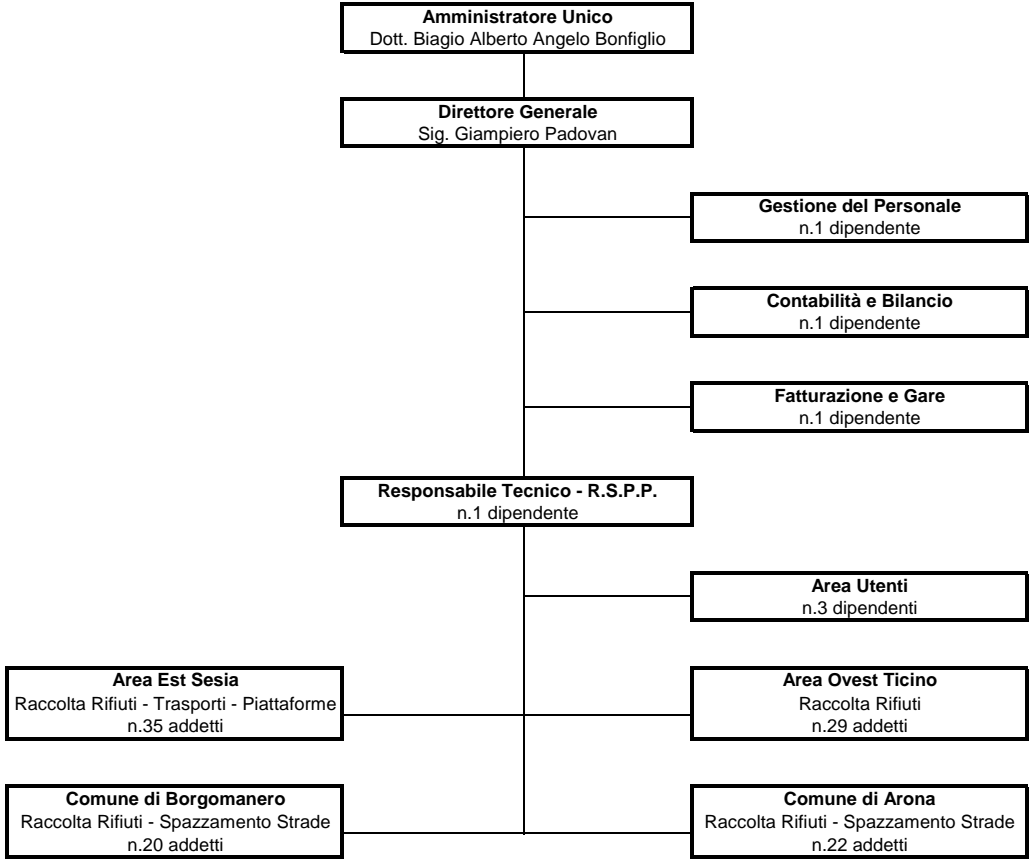

**MEDIO NOVARESE AMBIENTE S.P.A.
ORGANIGRAMMA AZIENDALE**

Legenda	
Area Est Sesia	Boca - Carpignano Sesia - Cavallirio - Cureggio - Fara Novarese - Ghemme - Grignasco - Maggiora Prato Sesia - Romagnano Sesia - Sizzano
Area Ovest Ticino	Agrate Conturbia - Bogogno - Borgo Ticino - Castelletto Sopra Ticino - Cavaglietto Cavaglio d'Agogna - Comignago - Cressa - Divignano - Dormelletto - Fontaneto d'Agogna - Gattico Oleggio Castello - Paruzzaro - Pombia - Suno - Varallo Pombia - Veruno